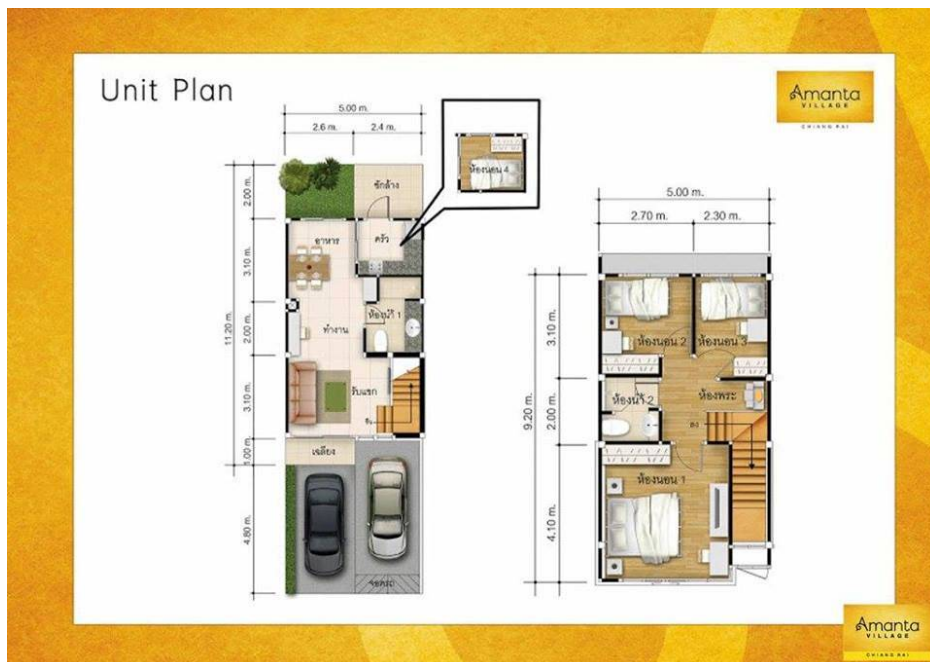

### Amanta Village2 Chiangrai ทาวน์โฮม 2 ชั้น สไตล์โมเดิร์น บนทำเลใจกลางเมืองเชียงราย

รองรับทุกไลฟ์สไตล์ พร้อมระบบรักษาความปลอดภัย และบริการส่วนกลางใกล้เคียงกับสถานที่อำนวยความสะดวกมากมาย  
ราคาเริ่มต้นที่ 1.79 ล้านบาท เท่านั้น !!

ภายใต้ที่ดิน 20 ตารางวา มีพื้นที่ใช้สอยกว่า 120 ตารางเมตร 3ห้องนอน 2 ห้องน้ำ 1 ห้องครัว สามารถจอดรถยนต์ได้ 2 คัน ( สำหรับเฟดที่ยังไม่ได้ก่อสร้าง ถ้ามัดจำ 10,000บาท แบบผ่อนจ่าย จะสามารถเปลี่ยนห้องครัวด้านล่างเป็นห้องนอนได้ )