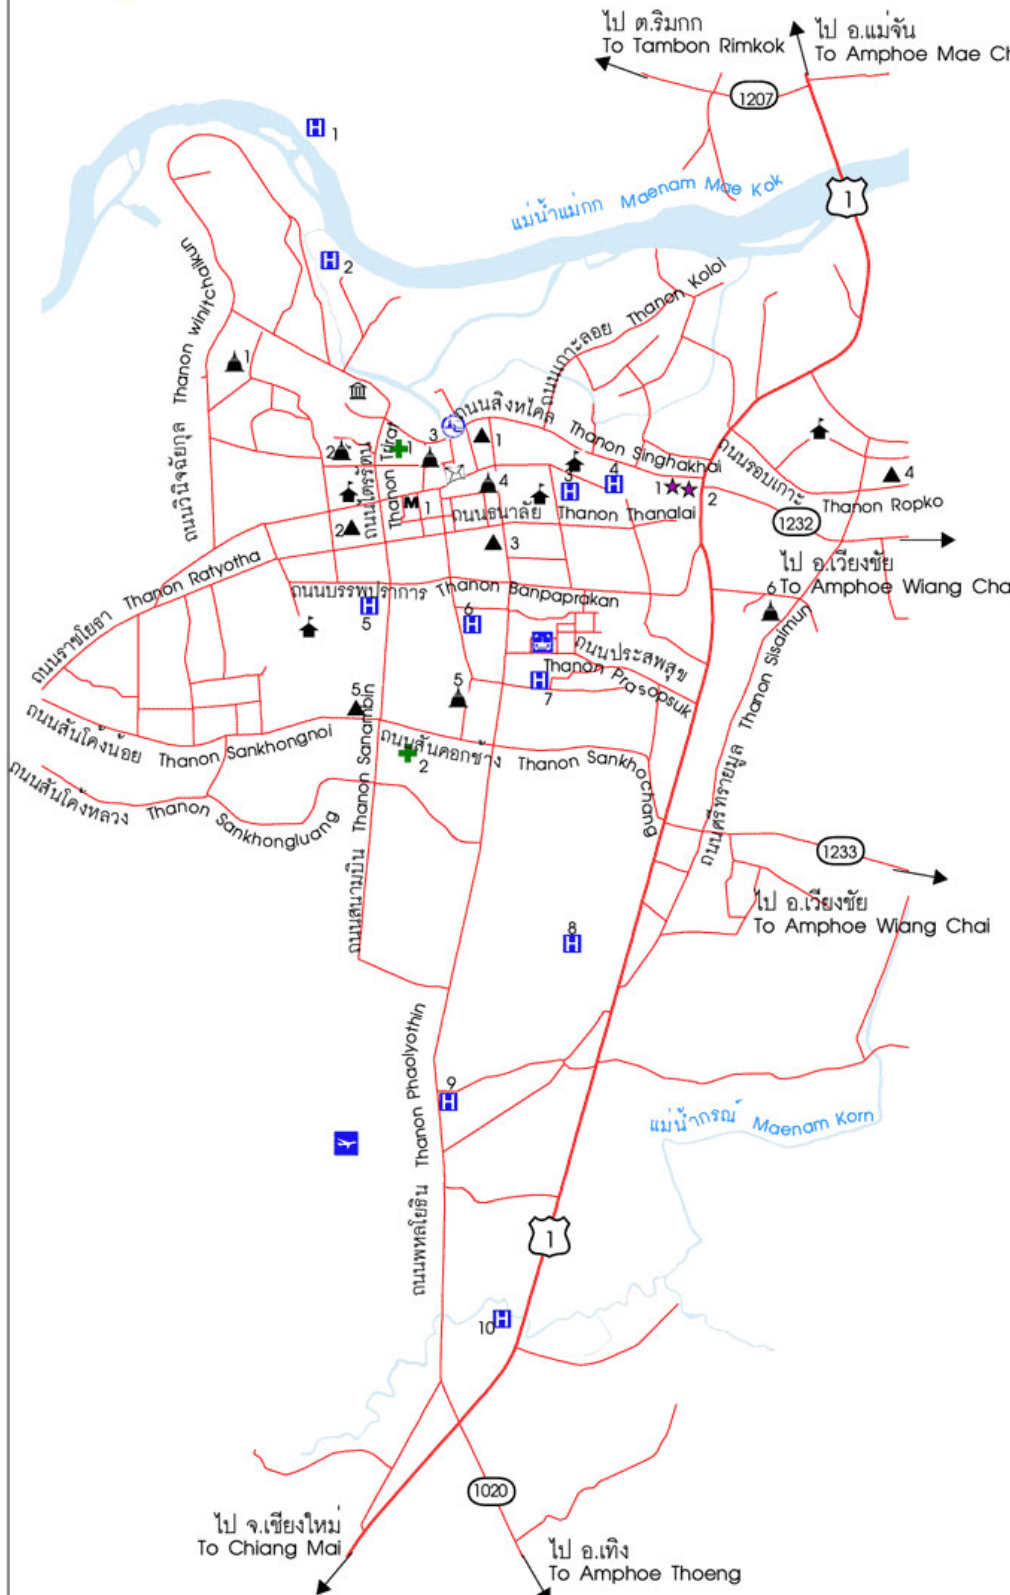

# แผนที่ตัวเมืองเชียงราย CHIANG RAI CITY MAP

- H โรงแรม Hotel**
- 1 ริมกก รีสอร์ท Rimkok Resort
  - 2 โรงแรมดุสิตไอร์แลนด์ Dusit Island Hotel
  - 3 โรงแรมเชียงรายอินน์ Chiang Rai Inn Hotel
  - 4 โรงแรมลานคำ Lankam Hotel
  - 5 โรงแรมแสนภู San Phu Hotel
  - 6 โรงแรมวังคำ Wang Kham Hotel
  - 7 โรงแรมเวียงอินทร์ Wiang Inn Hotel
  - 8 โรงแรมบ้านทิวสน Ban thio Son Hotel
  - 9 โรงแรมเรือนทิพย์ Ruean Thip Hotel
  - 10 โรงแรมลิตเติ้ลดัก Little Duck Hotel
- ▲ วัด Temple (Wat)**
- 1 วัดพระธาตุดอยตุง Wat Phra That Doi Tung
  - 2 วัดพระแก้ว Wat Phra Kaeo
  - 3 วัดพระสิงห์ Wat Phra Sing
  - 4 วัดกลางเวียง Wat Klang Wiang
  - 5 วัดเจ็ดยอด Wat Chet Yot
  - 6 วัดพระนอน (หนองบัว) Wat Phra Non (Nong Bua)
- + โรงพยาบาล Hospital**
- 1 โรงพยาบาลโอเวอร์บรู๊ค Over Brooke Hospital
  - 2 โรงพยาบาลเชียงรายประชานุเคราะห์ Chiang Rai Prachanukhro Hospital
- M ตลาด Market**
- 1 ตลาดสดเทศบาล Municipal Market
- ▲ สถานที่สำคัญ Places**
- 1 สถานีตำรวจภูธรจังหวัดเชียงราย Chiang Rai Provincial Police Station
  - 2 สำนักงานเทศบาลเมืองเชียงราย Chiang Rai Municipal Office
  - 3 ศาลจังหวัดเชียงราย Chaing Rai Law Court
  - 4 สนามกีฬาจังหวัดเชียงราย Chiang Rai Stadium
  - 5 วิทยาลัยเทคนิคเชียงราย Chiang Rai Technical College
- ★ แหล่งท่องเที่ยว Tourist Attraction**
- 1 ศูนย์ส่งเสริมสินค้าพื้นเมือง Suvenir Center
  - 2 อนุสาวรีย์พญามังรายมหาราช King Meng Rai the Great Monument

Scale 1 : 35,000

## สัญลักษณ์ Legend

- |  |                 |                               |  |                  |               |
|--|-----------------|-------------------------------|--|------------------|---------------|
|  | ศาลากลางจังหวัด | City Hall                     |  | สนามบิน          | Airport       |
|  | ไปรษณีย์        | Post Office                   |  | สถานีขนส่ง       | Bus Terminal  |
|  | สำนักงาน ททท.   | Tourism Authority of Thailand |  | ทางหลวง          | Highway       |
|  | โรงเรียน        | School                        |  | แม่น้ำ, แหล่งน้ำ | River, Stream |